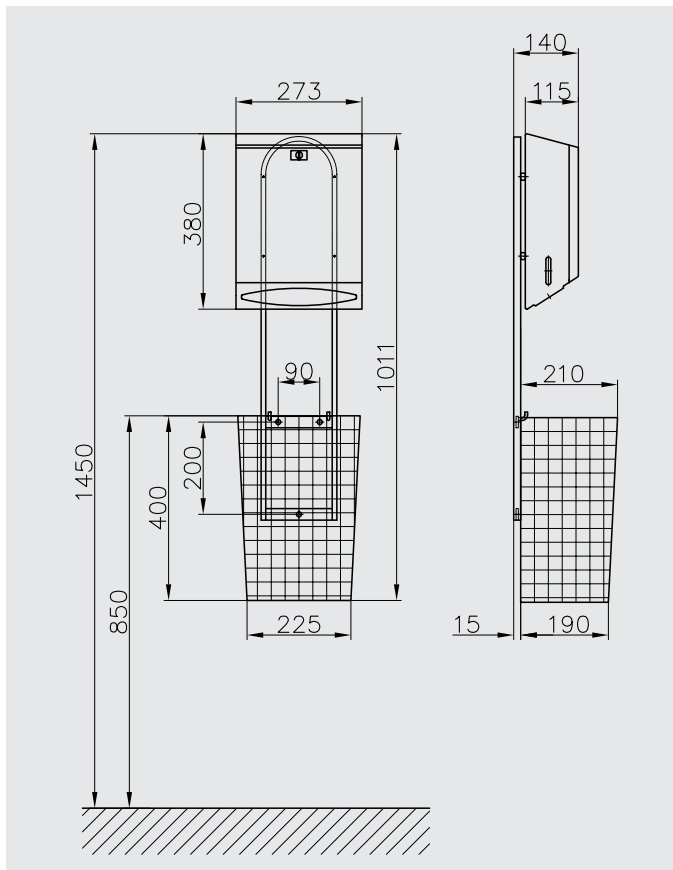

### Edelstahl-Faltpapierhandtuchspender

Edelstahl-Faltpapierhandtuchspender

- Der Faltpapierhandtuchspender Typ E ist abschließbar und komplett aus Edelstahl gefertigt.
- Die seitliche Füllstandsanzeige sorgt für eine einfache Handhabung. Befüllt wird der Spender durch Herabklappen der Frontplatte.
- Durch die robuste Bauweise ist der Spender universell einsetzbar, z.B. in öffentlichen, stark frequentierten oder auch vandalismusgefährdeten Bereichen.
- Geliefert wird der Faltpapierhandtuchspender mit einer Wandhalterung und einem Papierkorb aus Edelstahldrahtgeflecht.
- Auf Wunsch auch einzeln oder zur Befestigung an Reinigungsbecken erhältlich.

#### Technische Daten: Faltpapierhandtuchspender Typ E

Abmessungen (B x H x T): 273 x 380 x 115 mm

Kapazität Spender: ca. 480 Blatt

Kapazität Papierkorb: 18 Liter

Gewicht: 3 kg

Technische Änderungen vorbehalten.